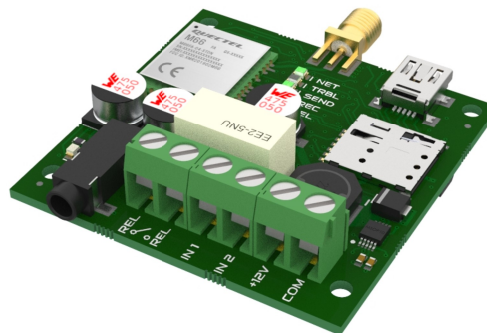

SS21-GSM LC

Signalizacija kontaktom prikazanih događaja
pozivom i slanjem SMS poruke
Aktivacija releja prepoznavanjem telefonskog
broja

Aktivacijom nekog od 2 ulaza uređaj pokreće telefonski poziv i/ili slanje SMS poruke na najviše 4 telefonska broja.
Uključivanje releja besplatnim pozivom na ubačenu SIM karticu, sa nekog od 8 programiranih telefonskih brojeva
Jednostavno podešavanje i pouzdan rad.

Glavne karakteristike

- ✓ 1 rele, NO beznaponski kontakt
- ✓ 2 kontaktna ulaza
- ✓ 3 vrste dojava + prosleđivanje dolaznih SMS
- ✓ 4 broja za slanje dojava (poziv+SMS)
- ✓ 8 brojeva za aktiviranje relejnog izlaza
- ✓ Kompaktne dimenzije: 52x52x15mm
- ✓ Napajanje: 10-30V DC / maksimum 500mA
- ✓ Radna temperatura: -25°C / +50°C
- ✓ Standardni SMA konektor za antenu
- ✓ Nano SIM nosač, za konekciju na GSM (2G) mrežu

SECURECOM Configurator v2.03

SECURECOM

Type: SS21-GSM LC
Firmware: v2.4.646
Device ID: fa635184a4322516

EN DE HU

LATEST EVENTS

23:18:54: Phone on
23:19:44: Phone off
23:19:44: SIM card missing!
23:20:18: Phone on
23:21:08: Phone off
23:21:08: SIM card missing!
23:21:41: GSM power off
23:21:46: Phone on