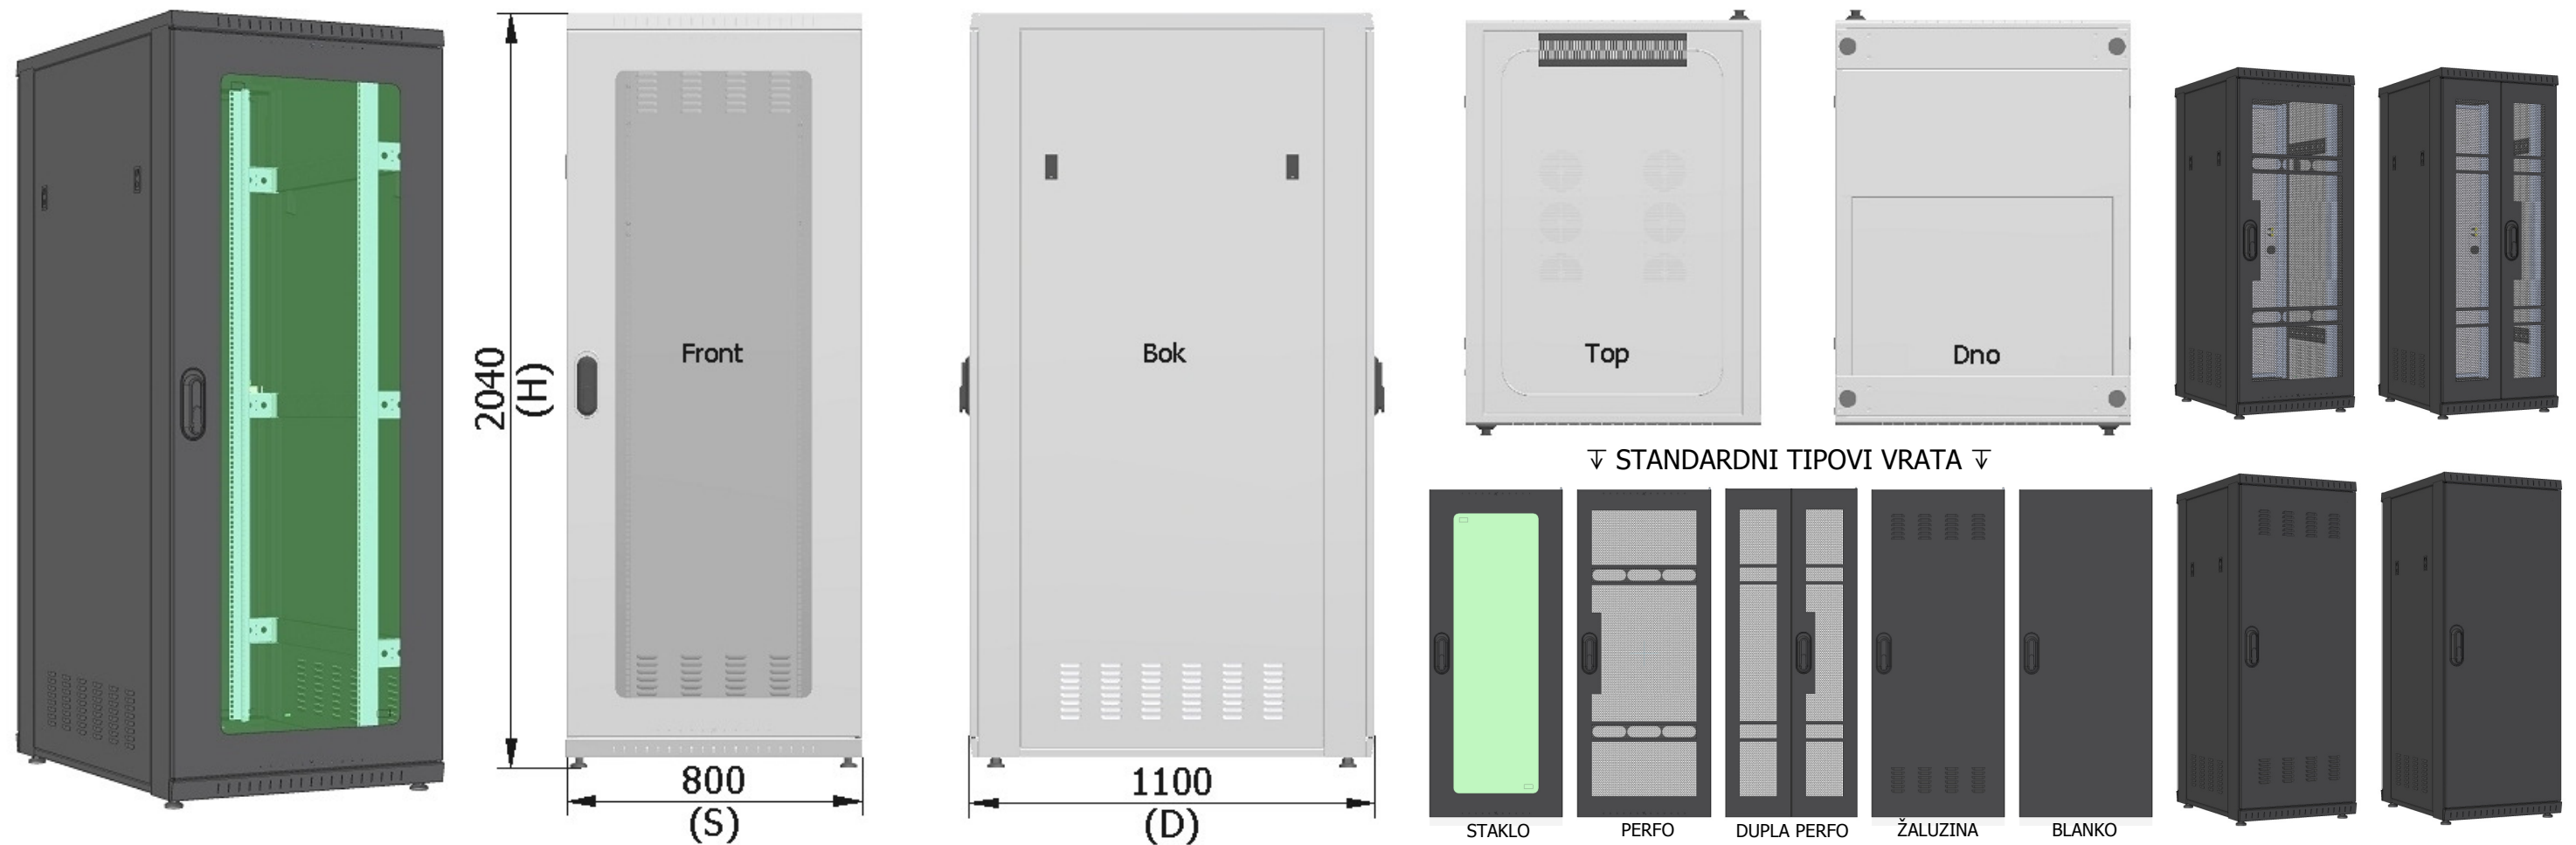

## Orman MAX Line - SVL

DC01 ; EMKA; IP 20;

NOSIVOST ORMANA – 800 kg

Dimenzija (SxD)	600x600	600x800	600x1000	800x800	800x1100	Visina (H)	Boja
16U		✓ ( 57 kg)	✓ ( 63 kg)	✓ ( 67 kg)	✓ ( 79 kg)	884 mm	RAL 7035 / RAL 9005
22U		✓ ( 67 kg)	✓ ( 73 kg)	✓ ( 78 kg)	✓ ( 91 kg)	1150 mm	RAL 7035 / RAL 9005
26U	✓ ( 65 kg)	✓ ( 73 kg)	✓ ( 81 kg)	✓ ( 86 kg)	✓ ( 99 kg)	1328 mm	RAL 7035 / RAL 9005
32U	✓ ( 79 kg)	✓ ( 88 kg)	✓ ( 99 kg)	✓ (102 kg)	✓ (115 kg)	1595 mm	RAL 7035 / RAL 9005
36U	✓ ( 90 kg)	✓ (100 kg)	✓ (110 kg)	✓ (113 kg)	✓ (126 kg)	1771 mm	RAL 7035 / RAL 9005
42U	✓ (100 kg)	✓ (111 kg)	✓ (122 kg)	✓ (126 kg)	✓ (144 kg)	2040 mm	RAL 7035 / RAL 9005
47U	✓ (110 kg)	✓ (123 kg)	✓ (140 kg)	✓ (143 kg)	✓ (151 kg)	2264 mm	RAL 7035 / RAL 9005

OSNOVNE KARAKTERISTIKE: °°° Nosivost ormara 800 kg °°° Demontažne bočne strane °°° 4 podešavajuće stope (ili točka) °°° 2 para raster letvi 19 inch (ili ETSI) °°°  
 °°° Demontažni dno i poklopac sa otvorima za ventilatore i prolaz kablova °°° Uzemljenje svih elemenata °°° RAL 7035 ili RAL 9005 °°°