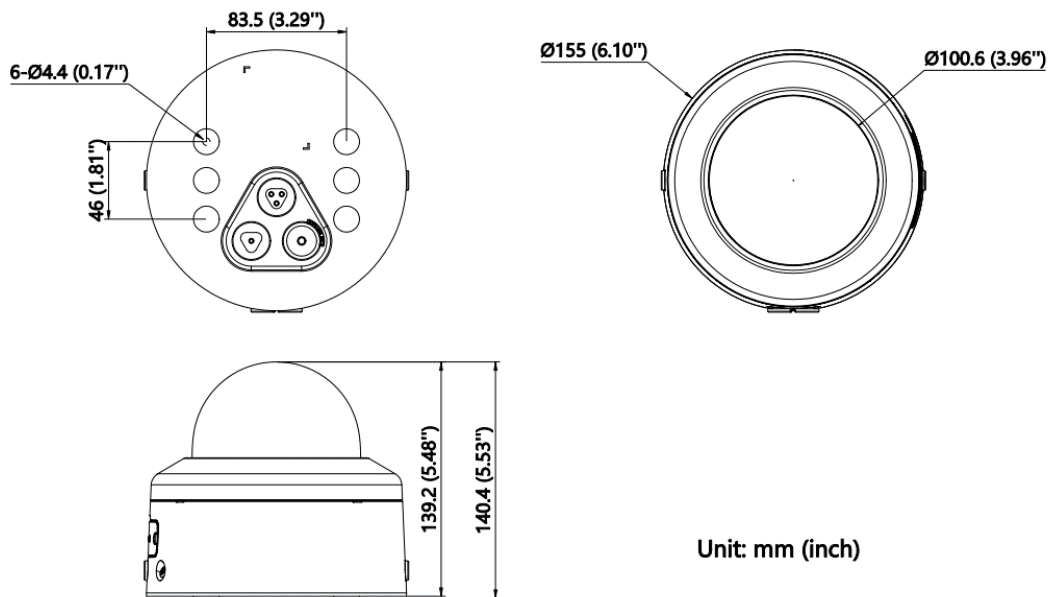

▪ Available Model

DS-2CD2746G2H-IPTRZS2U/SL(2.8-12mm)

DS-2CD2746G2H-IPTRZS2U/SL(2.8-12mm)(BLACK)

▪ Dimension

▪ Accessory

▪ Optional

DS-1473ZJ-155 Wall mount	DS-1471ZJ-155 Pendant Mount	DS-1475ZJ-SUS Vertical pole mount	DS-1476ZJ-SUS Corner mount	DS-1250ZJ Water-proof