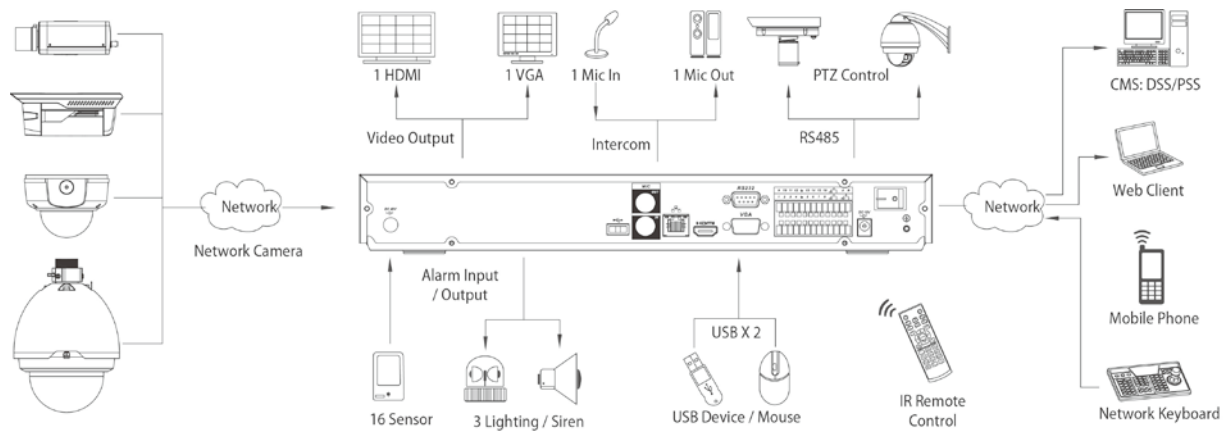

DH-NVR3204/3208/3216

Povezivanje

Na primeru NVR3216

Dahua Technology Co., Ltd.

1187 BinAn Road, Binjiang District, Hangzhou, China

Tel: +86-571-87688883

Fax: +86-571-87688815

Email: overseas@dahuatech.com

www.dahuatech.com

*Dizajn i specifikacije su podložne promenama bez predhodne najave

© 2012 Dahua Technology Co., Ltd.