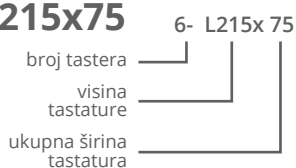

Tabla se sastoji od metalnog rama, koji se ugrađuje u zid ili na zid, i od tastatura. Tabla je modularnog tipa, što omogućava laku zamenu tastature, elektronike i napajanja, jednostavna je za građevinsku montažu i za instalaciju. Tabla je kvalitetno osvetljena led rasvetom, sa dobro uočljivim natpisima.

Tabla je sa 6 tastera, za 2-žični 1+n i ostale sisteme

Tabla se isporučuje bez mikrozvučnog modula

6-L215x75

Dimenzije za ugradnju:

- 37 mm dubina rupe
- u zidu za 10 mm veća dimenzija od širine i visine
- naziduzna 22 mm veća dimenzija od širine i visine