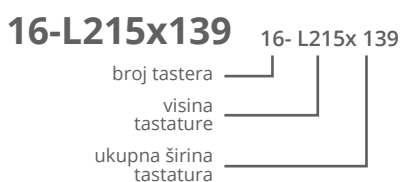

Tabla se sastoji od metalnog rama, koji se ugrađuje u zid ili na zid, i od tastatura. Tabla je modularnog tipa, što omogućava laku zamenu tastature, elektronike i napajanja, jednostavna je za građevinsku montažu i za instalaciju. Tabla je kvalitetno osvetljena led rasvetom, sa dobro uočljivim natpisima.

Tabla je sa 16 tastera, za 2-žični 1+n i ostale sisteme

Tabla se isporučuje bez mikrozvučnog modula

Dimenzije za ugradnju:

- 37 mm dubina rupe
- u zidu za 10 mm veća dimenzija od širine i visine
- naziduzna 22 mm veća dimenzija od širine i visine